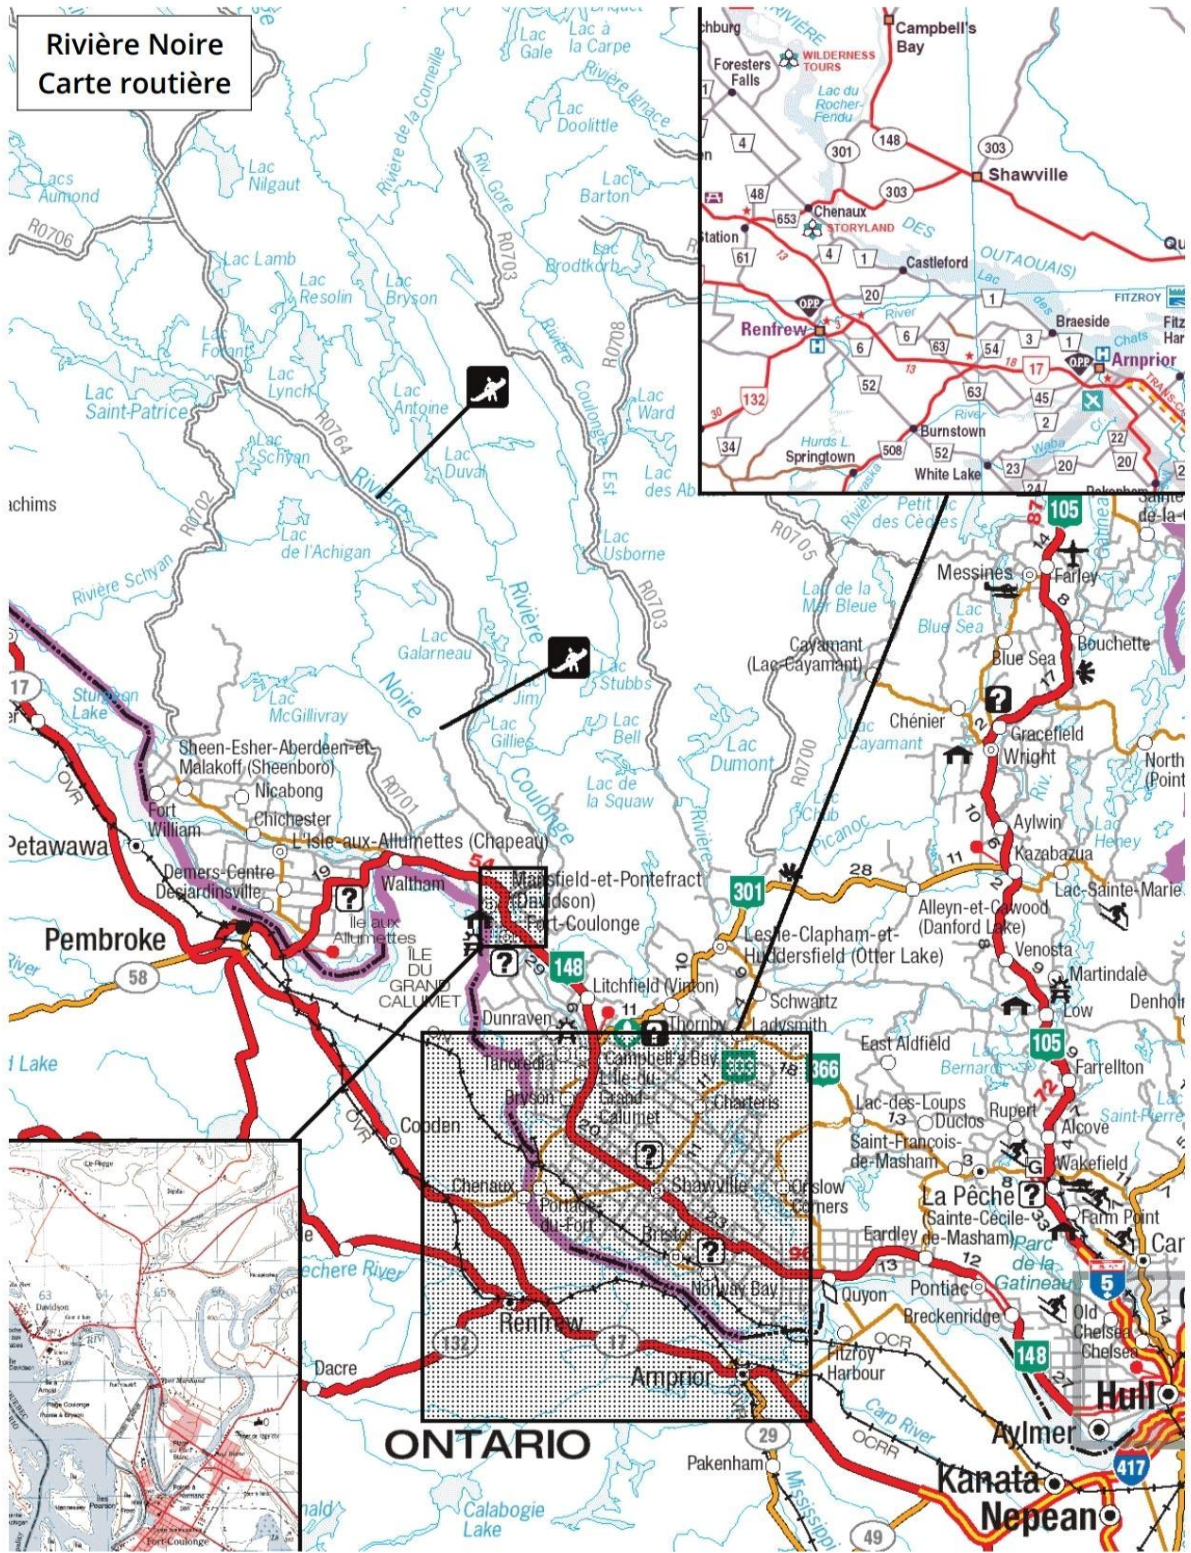

Rivière Noire  
Carte routière

Rivière Noire  
Carte 4 de 4

Rivière Noire  
Carte 3 de 4

Rivière Noire  
Carte 1 de 4

méandre délaissé  
à visiter, accessible  
depuis la rivière

à vérifier

ruisseau qui se  
remonte bien

Rapides  
Hunt Club

R1  
30m

R2  
100m

saut de falaise 2m

SECTION  
NON RELEVÉE

ancien point d'accès  
strictement interdit

Rapides de l'Ours  
P60m à G (R4)  
P175m à G (total)

R2-3  
20m

R2

R4