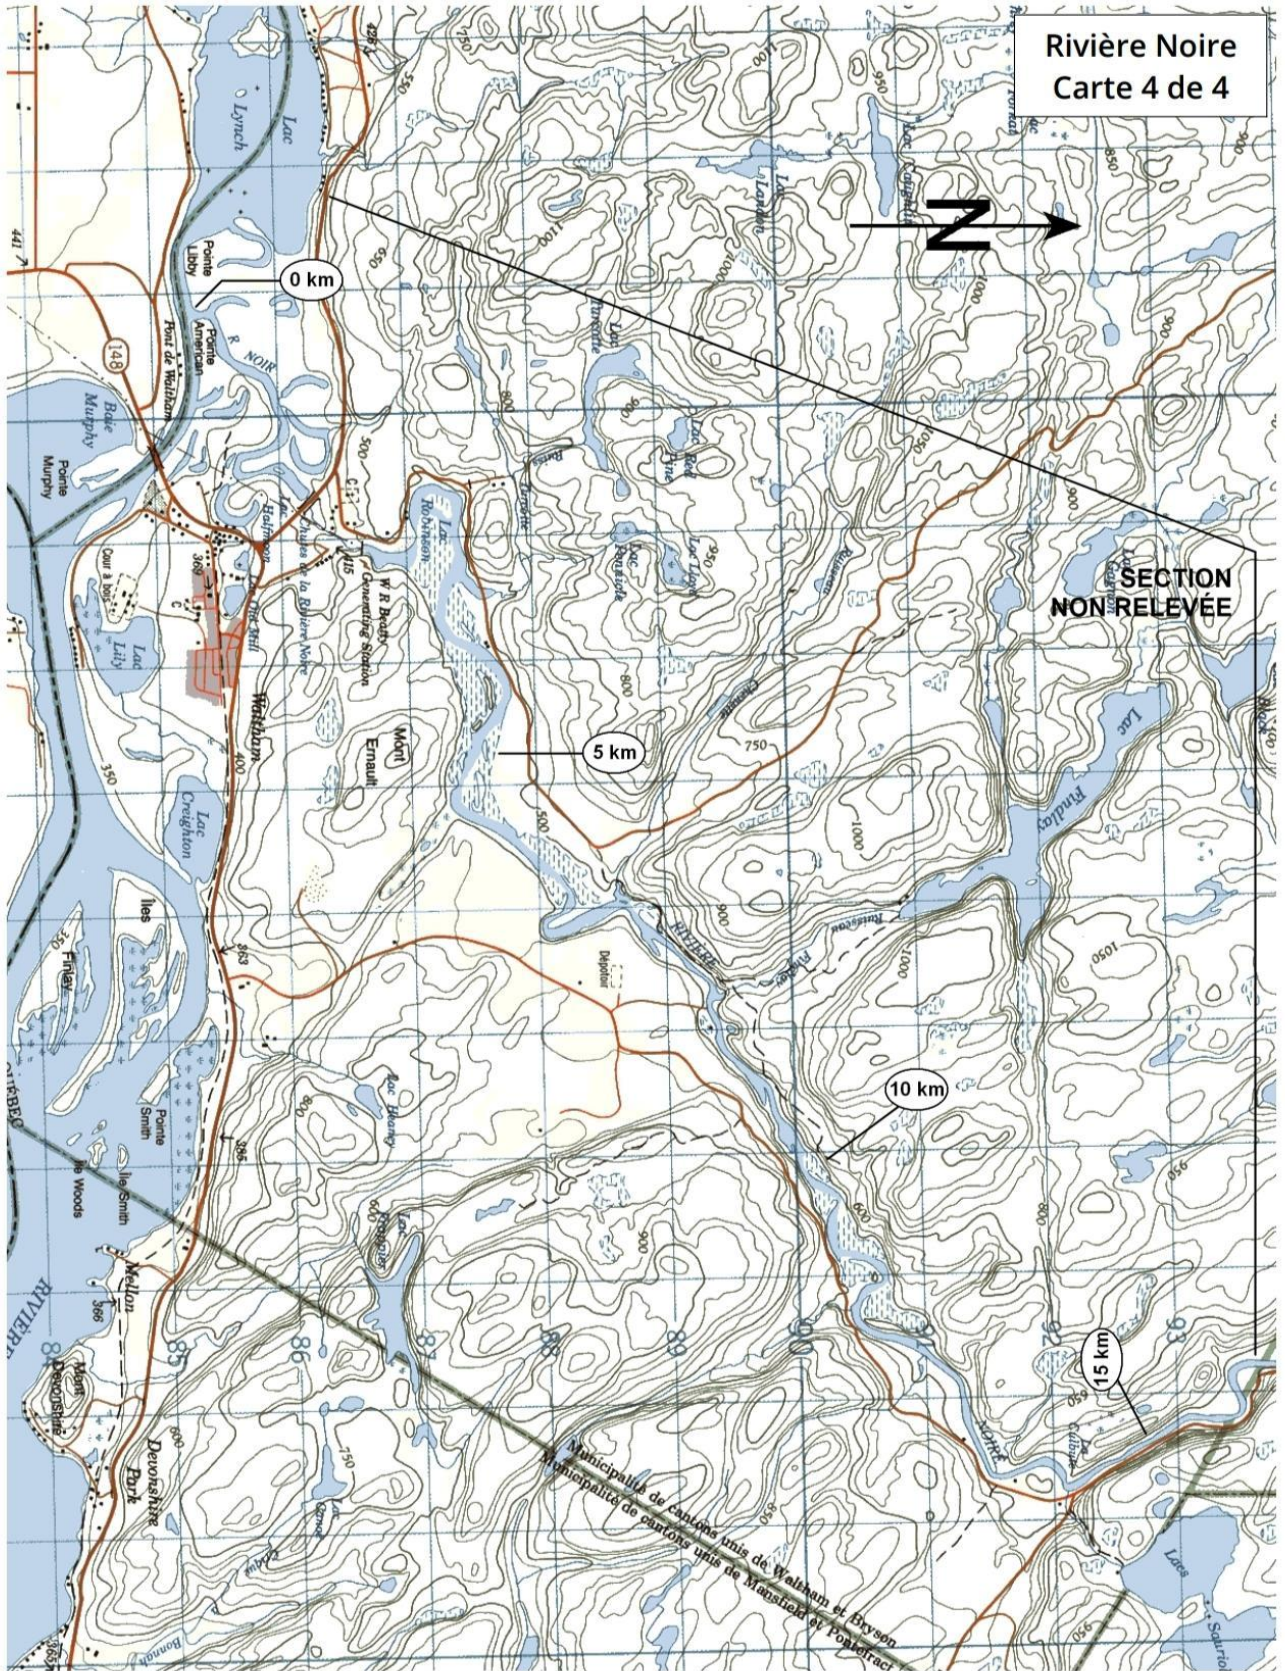

Rivière Noire  
Carte routière

Rivière Noire  
Carte 4 de 4

Rivière Noire  
Carte 3 de 4

Rivière Noire  
Carte 1 de 4

méandre délaissé  
à visiter, accessible  
depuis la rivière

à vérifier

ruisseau qui se  
remonte bien

Rapides  
Hunt Club

R1  
30m

R2  
100m

saut de falaise 2m

SECTION  
NON RELEVÉE

ancien point d'accès  
strictement interdit

Rapides de l'Ours  
P60m à G (R4)  
P175m à G (total)

R2-3  
20m