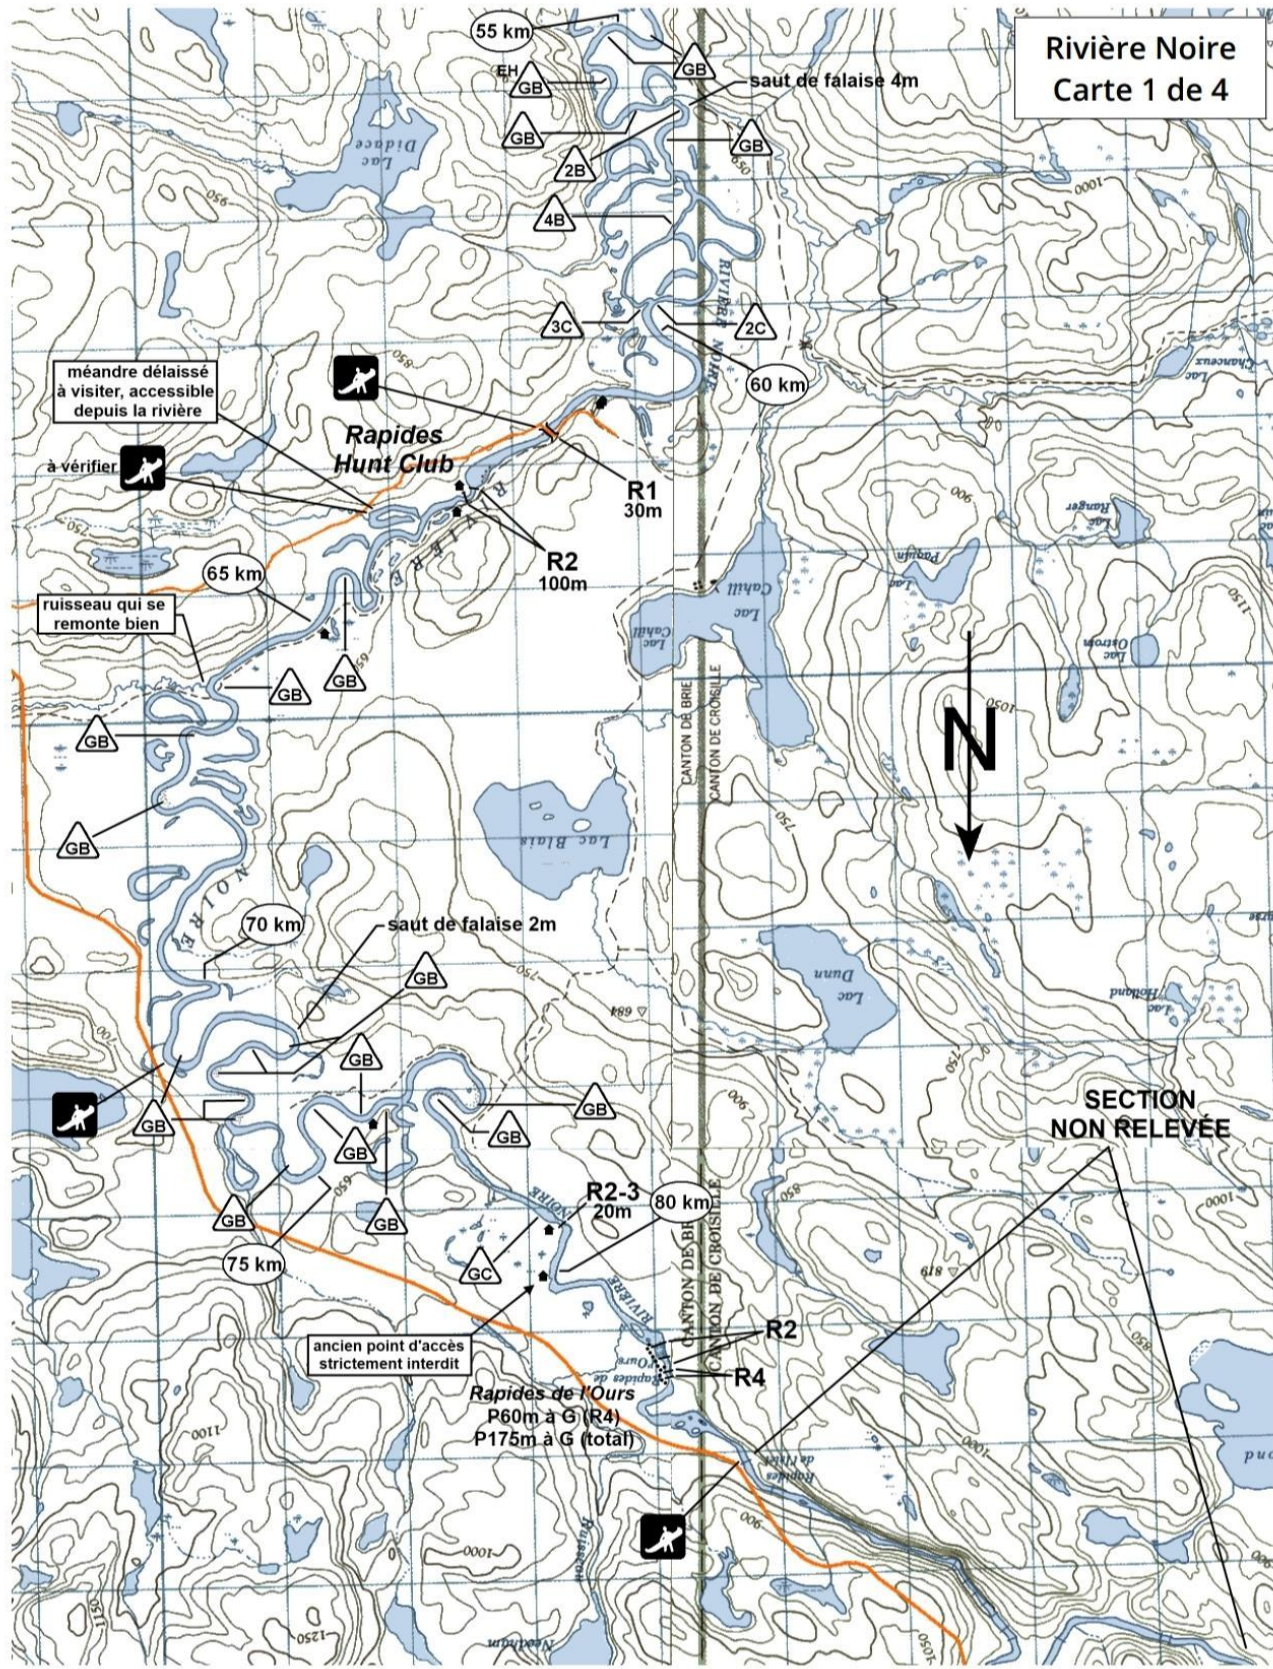

Rivière Noire  
Carte routière

Rivière Noire  
Carte 4 de 4

Rivière Noire  
Carte 3 de 4

Rivière Noire  
Carte 1 de 4

méandre délaissé  
à visiter, accessible  
depuis la rivière

à vérifier

ruisseau qui se  
remonte bien

Rapides  
Hunt Club

R1  
30m

R2  
100m

saut de falaise 2m

SECTION  
NON RELEVÉE

ancien point d'accès  
strictement interdit

Rapides de l'Ours  
P60m à G (R4)  
P175m à G (total)

R2-3  
20m