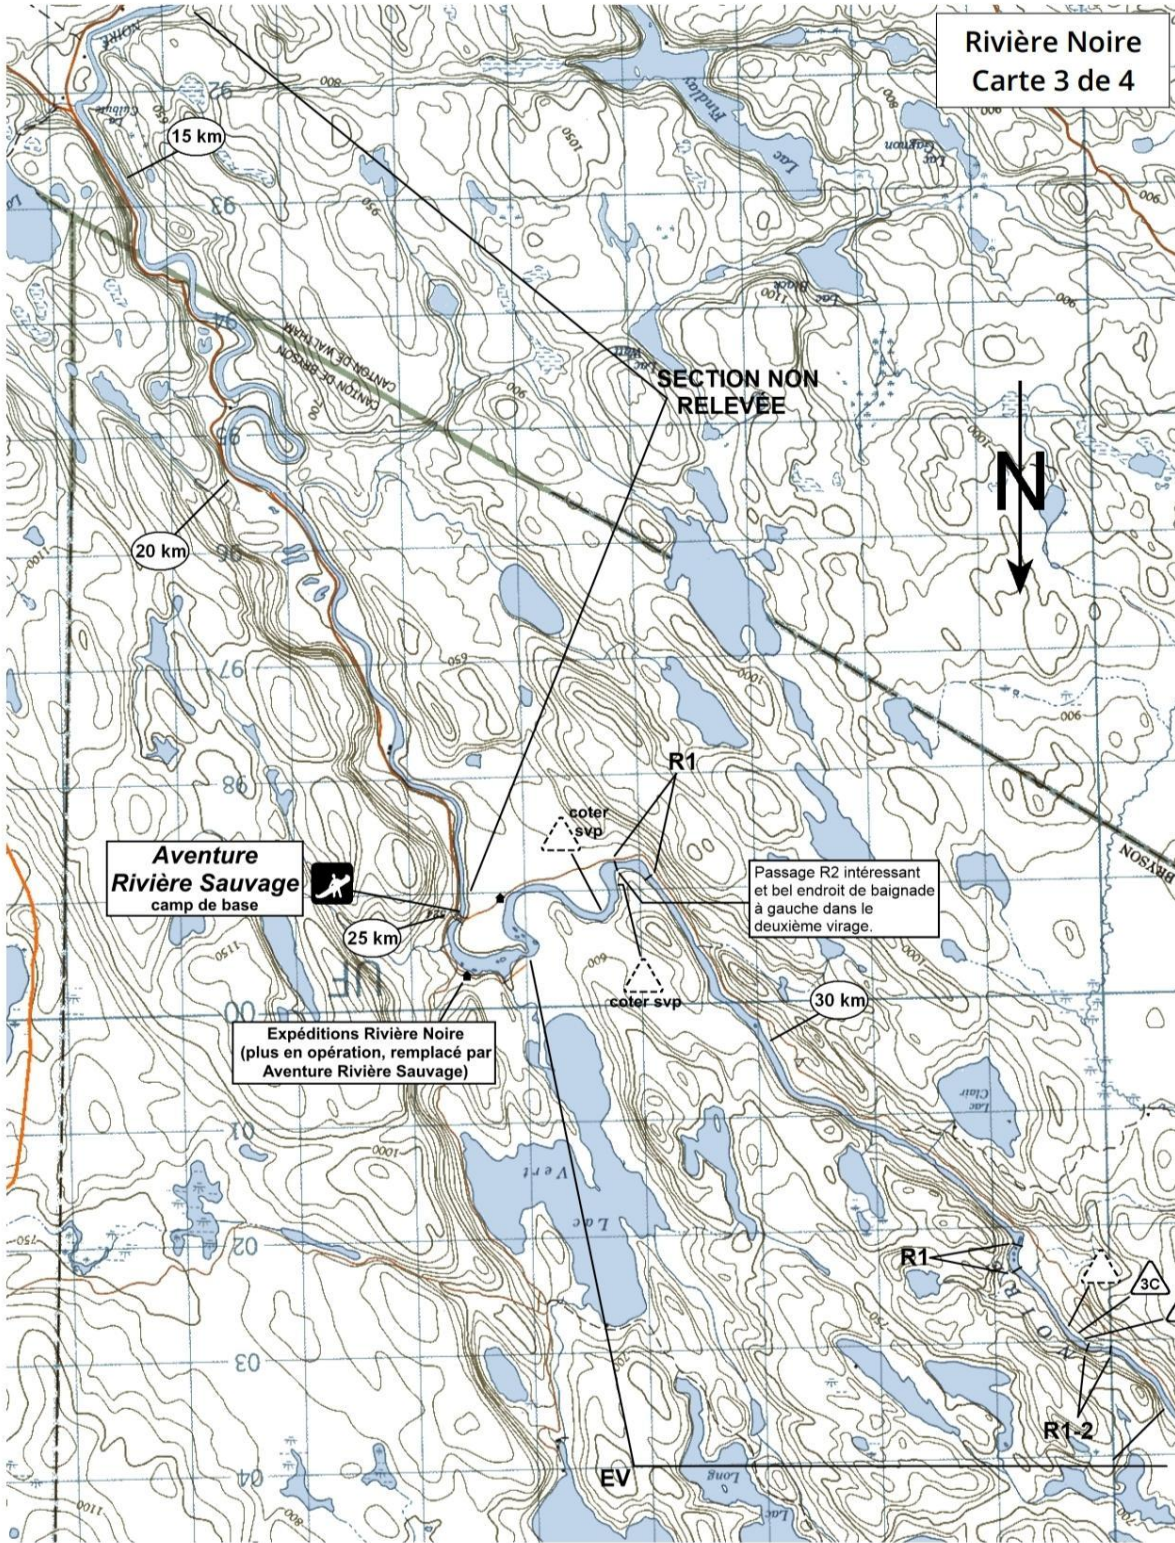

Rivière Noire  
Carte routière

Rivière Noire  
Carte 4 de 4

Rivière Noire  
Carte 3 de 4

Rivière Noire  
Carte 1 de 4

méandre délaissé  
à visiter, accessible  
depuis la rivière

à vérifier

ruisseau qui se  
remonte bien

Rapides  
Hunt Club

R1  
30m

R2  
100m

saut de falaise 2m

SECTION  
NON RELEVÉE

ancien point d'accès  
strictement interdit

Rapides de l'Ours  
P60m à G (R4)  
P175m à G (total)

R2-3  
20m